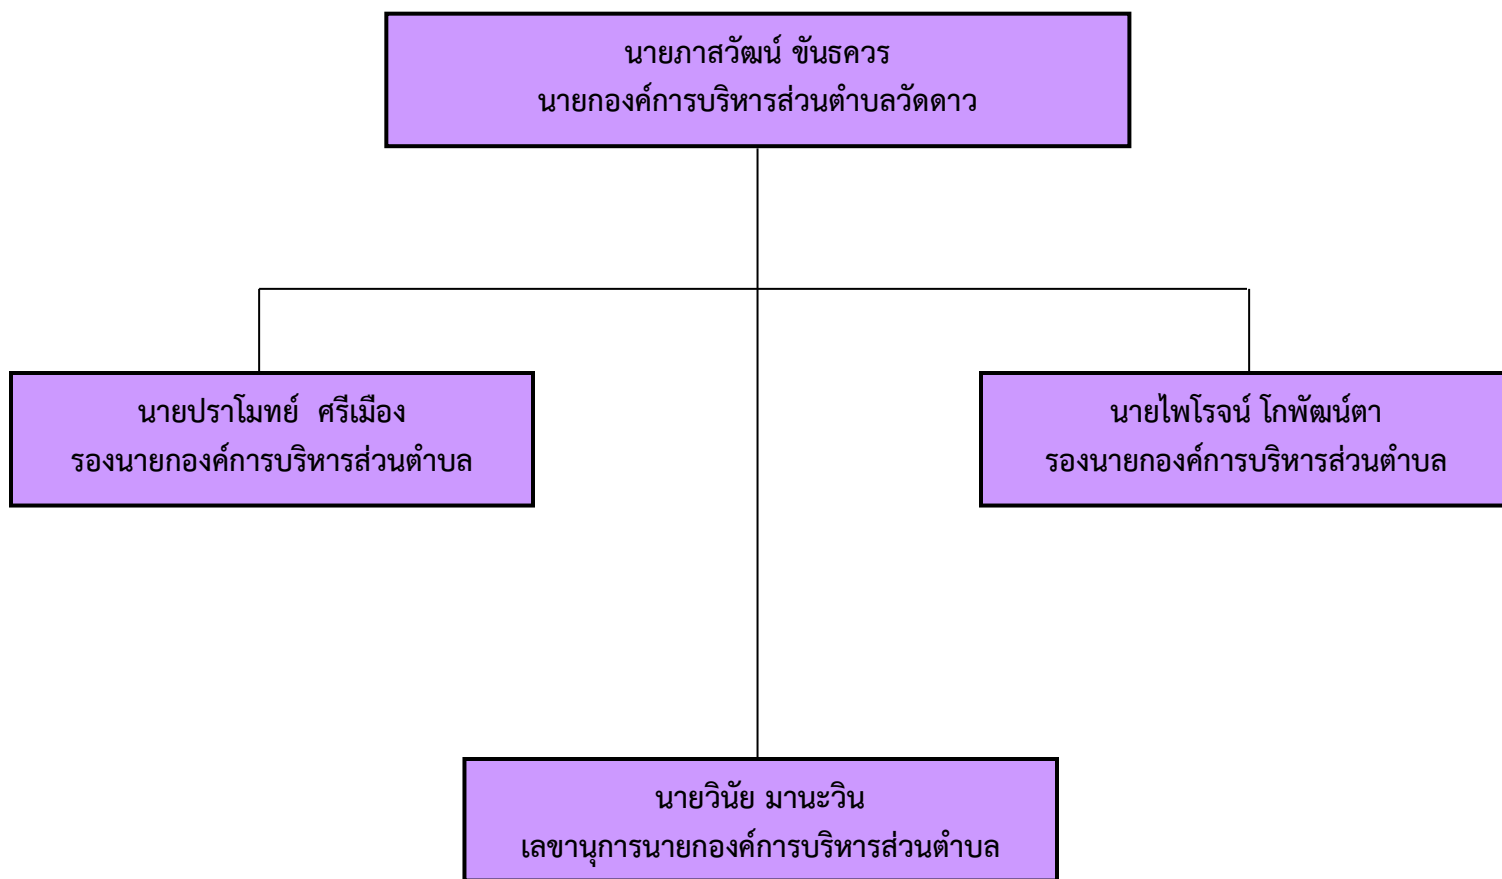

โครงสร้างคณะผู้บริหารองค์การบริหารส่วนตำบลวัดดาว

โครงสร้างสมาชิกสภาองค์การบริหารส่วนตำบลวัดดาว

โครงสร้างการบริหารงานขององค์การบริหารส่วนตำบลวัดดาว

(ว่าง)
ปลัดองค์การบริหารส่วนตำบล

นายบุญญพัฒน์ นาคลำภา
รองปลัดองค์การบริหารส่วนตำบล