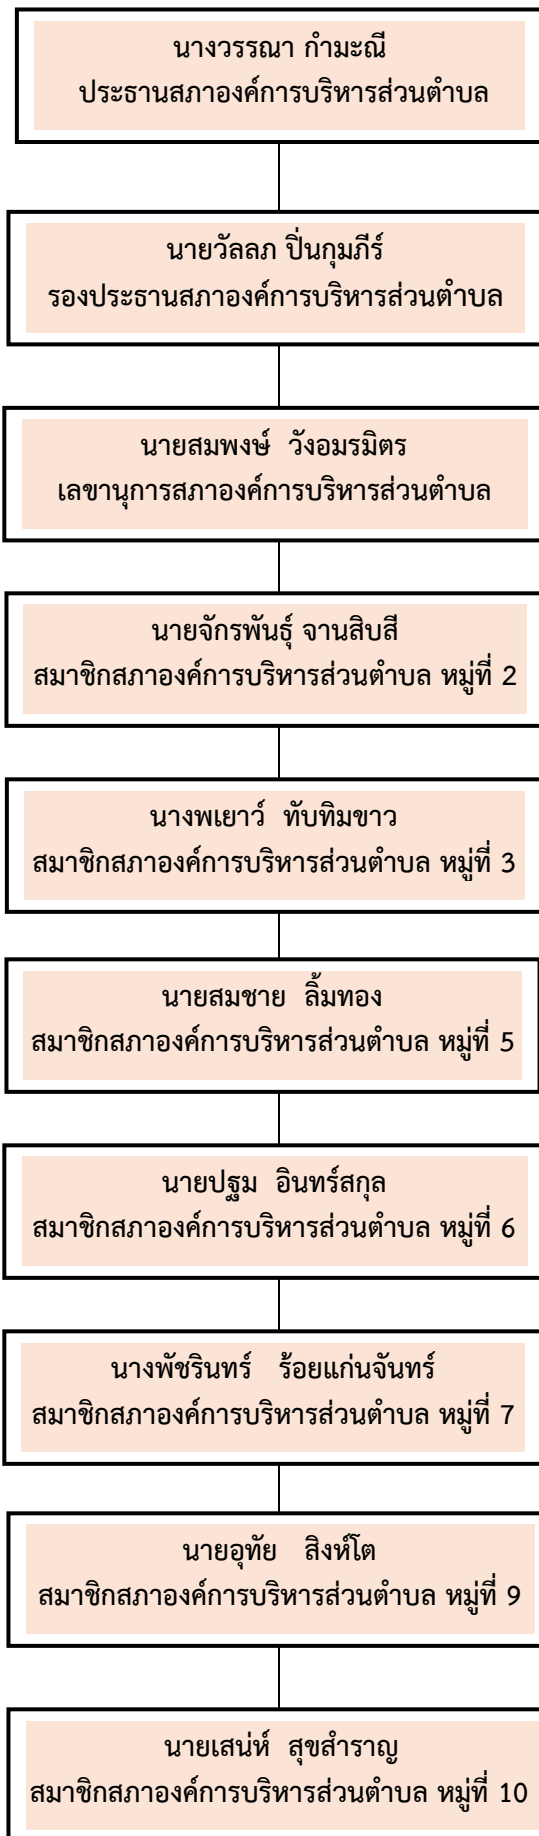

โครงสร้างคณะผู้บริหารองค์การบริหารส่วนตำบลวัดดาว

โครงสร้างสมาชิกสภาองค์การบริหารส่วนตำบลวัดดาว

โครงสร้างการบริหารงานขององค์การบริหารส่วนตำบลวัดดาว

(ว่าง)
ปลัดองค์การบริหารส่วนตำบล

นายบุญญพัฒน์ นาคลำภา
รองปลัดองค์การบริหารส่วนตำบล